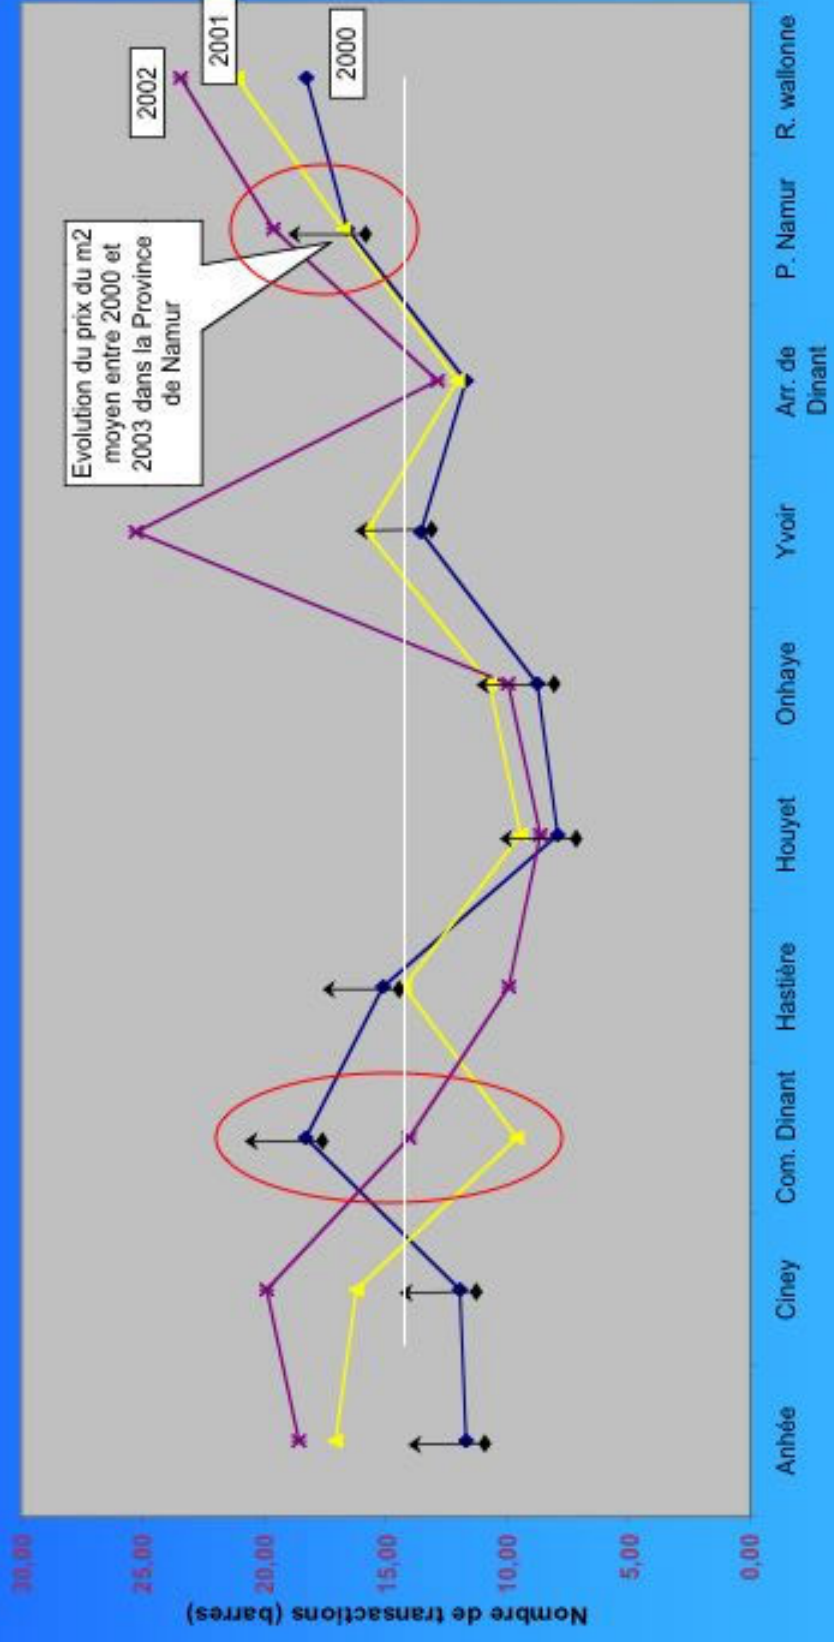

Dinant "coté champs" ...
plantons les graines de l'avenir.

Emploi: 3.

Evolution des taux d'emploi et de chômage

Répartition par sexe

Commune de Dinant

Source SES 1997 - 2002

PCDR de Dinant - Consultation 1

Dinant "coté champs" ...
plantons les graines de l'avenir.

Prix moyen des terrains à bâtir de 2000 à 2002
Perspective comparée
Source Ecodata

Logement: 1.

—●— Prix moyen de m2 en 2000 —▲— Prix moyen de m2 en 2001 —*— Prix moyen de m2 en 2002

PCDR de Dinant - Consultation 1