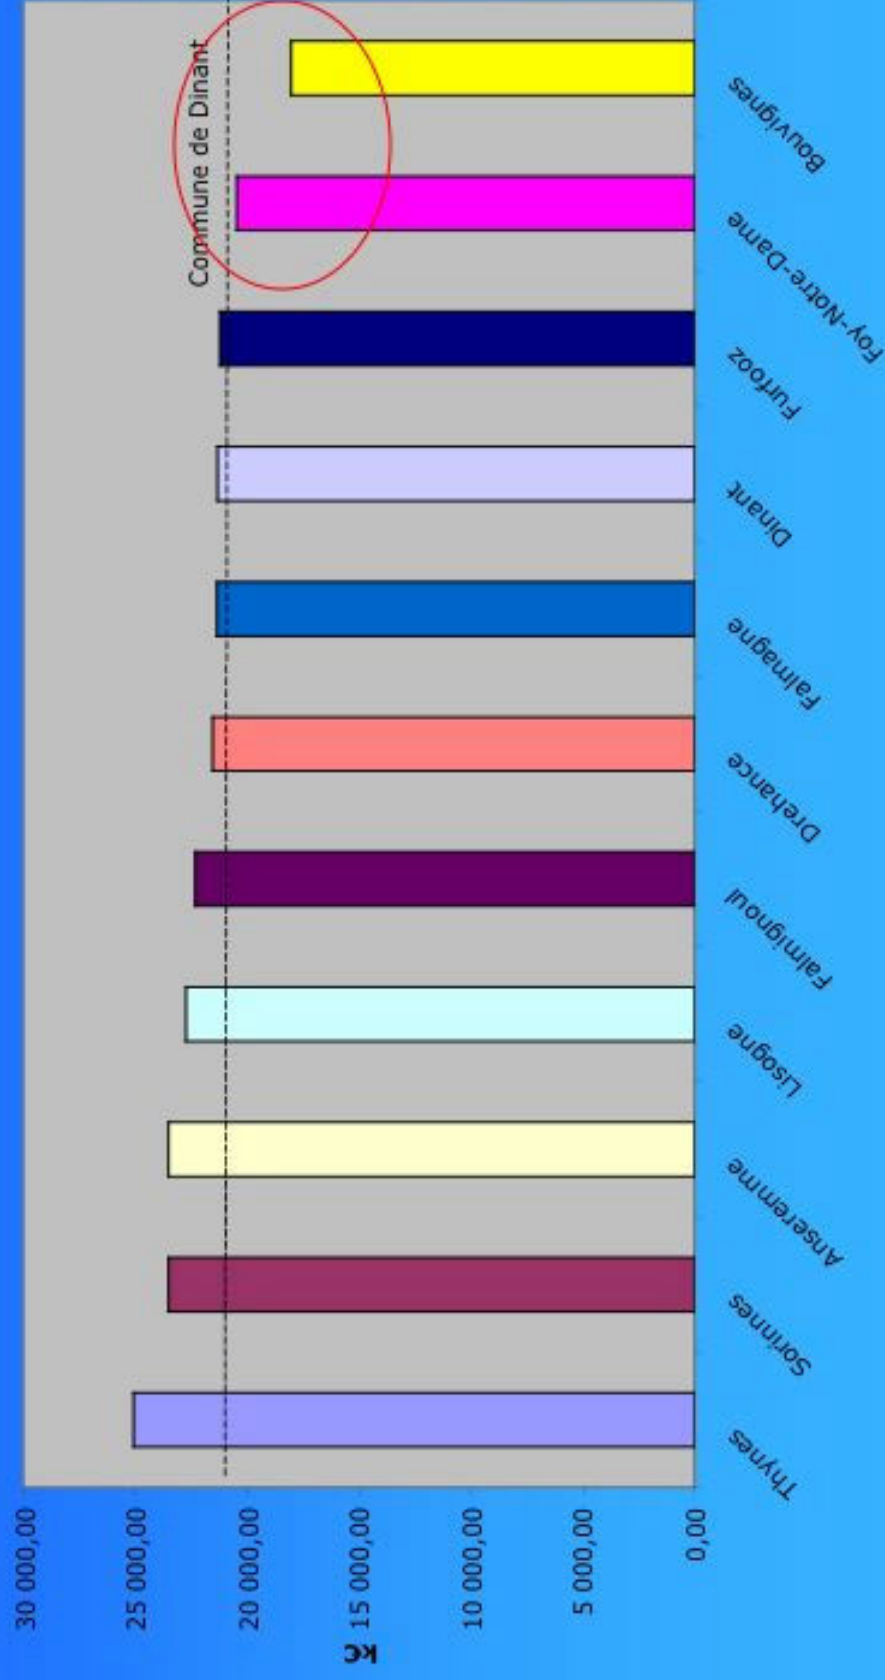

PCDR de Dinant - Consultation 1

Dinant "coté champs" ...
plantons les graines de l'avenir.

Revenus: 2.

Revenu moyen par déclaration et par village

Commune de Dinant

Sce INS ese2001