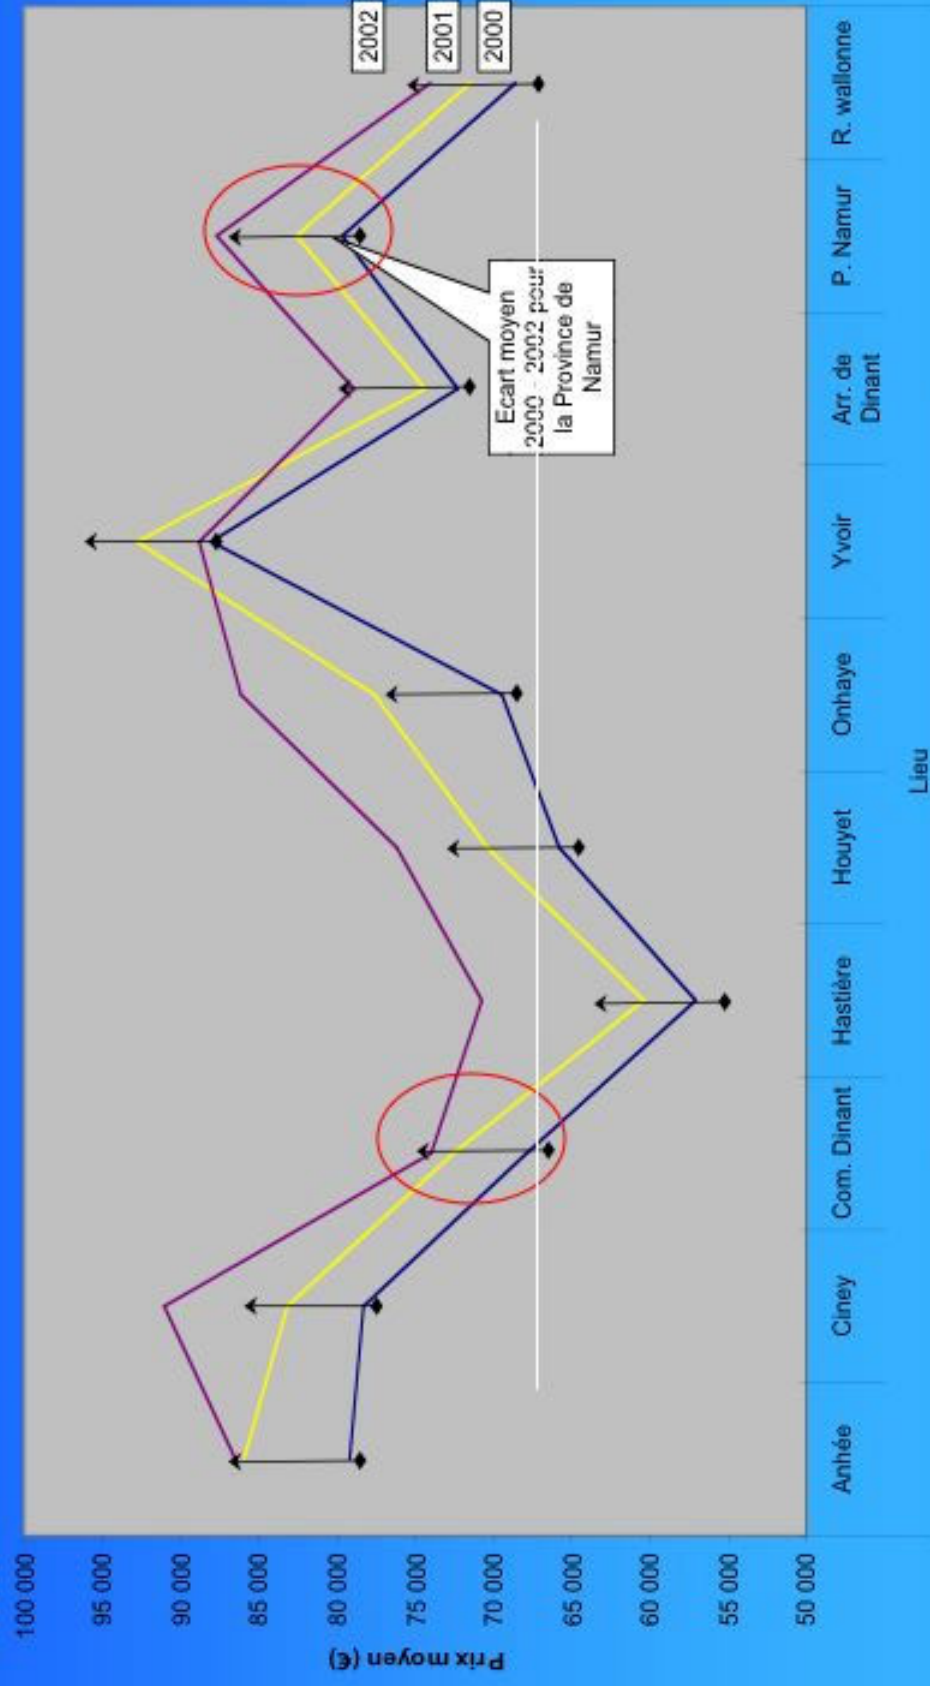

PCDR de Dinant - Consultation 1

Dinant "coté champs" ...
plantons les graines de l'avenir.

Logement: 2. Prix moyen des ventes d'habitations normales 2000 - 2002

Source Ecodata