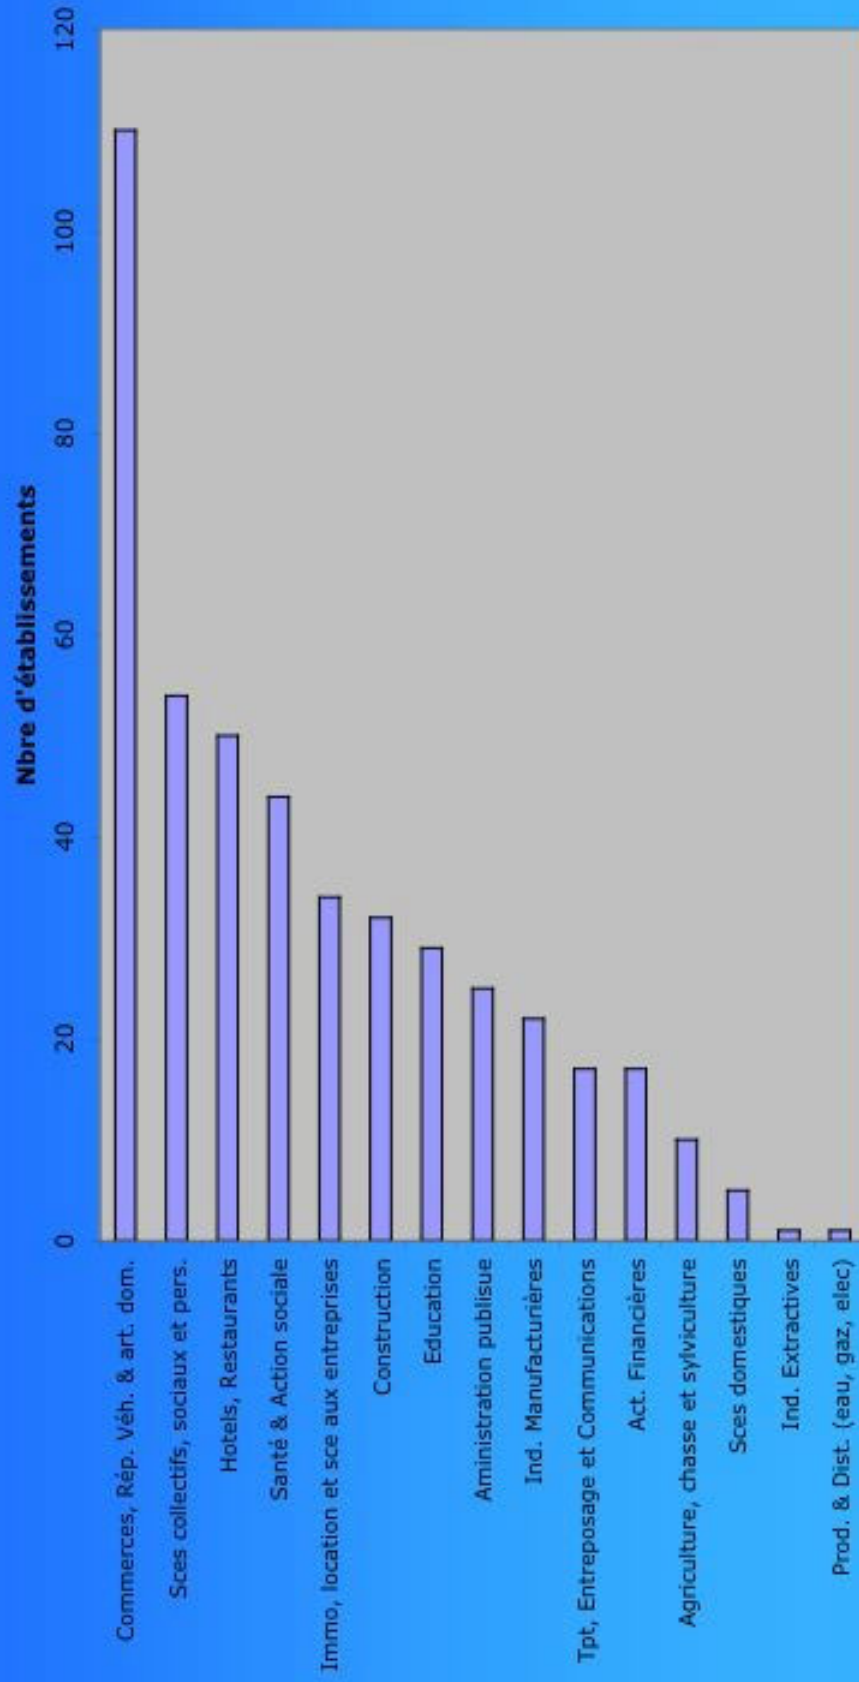

PCDR de Dinant - Consultation 1

Dinant "coté champs" ...
plantons les graines de l'avenir.

Agriculture: 2.

Nbre d'exploitations agricoles selon la présence ou non d'un
successeur
Commune de Dinant
Recensement agricole 2003

Oui Non Ne sait pas Sans objet

PCDR de Dinant - Consultation 1

Dinant "coté champs" ...
plantons les graines de l'avenir.

Economie: 1.

**Nombre d'Établissements par secteur
Commune de Dinant
ONSS '93 - '02**

PCDR de Dinant - Consultation 1

Dinant "coté champs" ...
plantons les graines de l'avenir.

Economie: 2. Nombre d'Etablissements & de travailleurs par secteur Commune de Dinant ONSS '02

PCDR de Dinant - Consultation 1