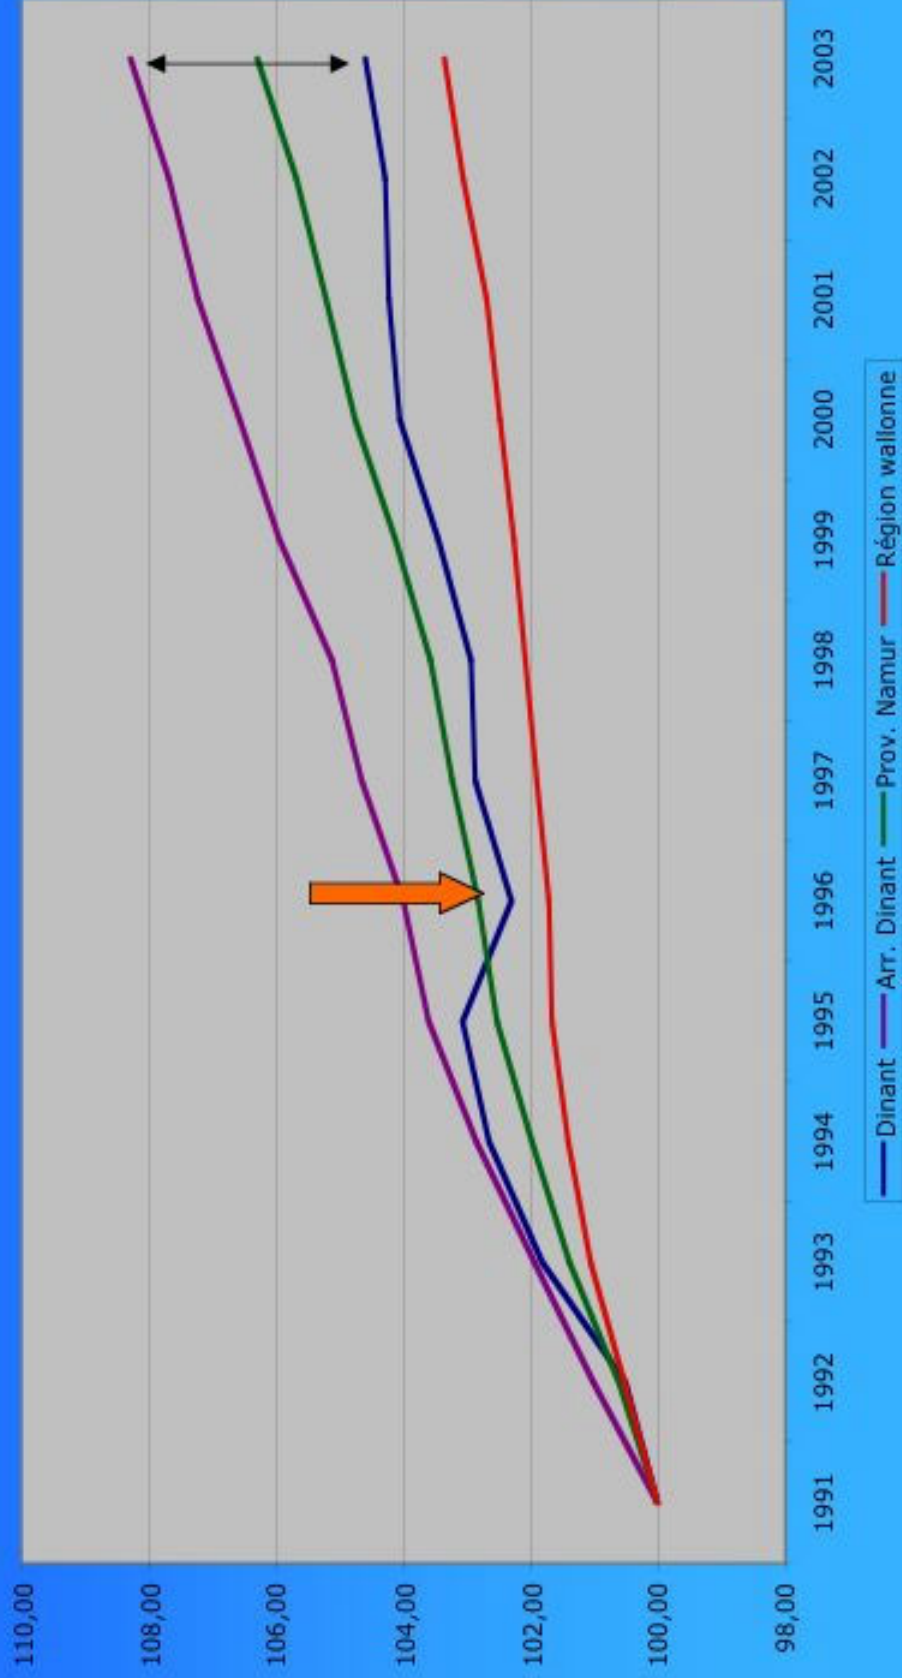

PCDR de Dinant - Consultation 1

Dinant "coté champs" ...
plantons les graines de l'avenir.

Population: 4. Population Totale - Commune de Dinant
Perspective Comparée
Source Ecodata 1991-2003