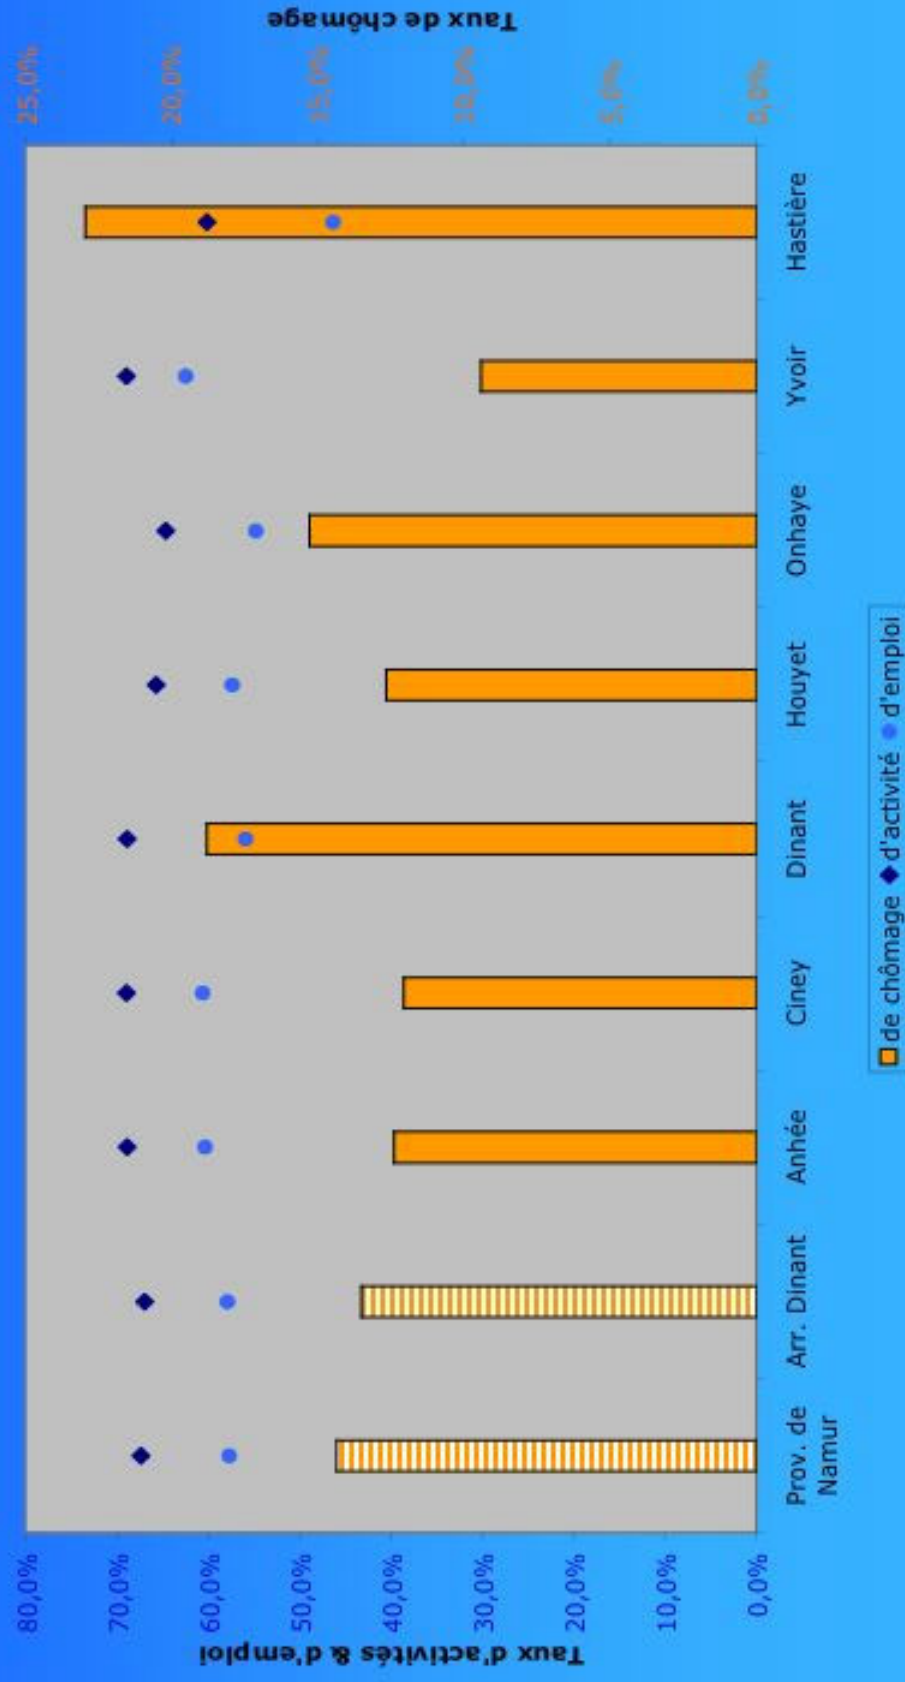

PCDR de Dinant - Consultation 1

Dinant "coté champs" ...
plantons les graines de l'avenir.

Emploi: 2.

Taux d'activités, d'emploi et de chômage 2001
Perspective comparée Commune de Dinant
Source SES