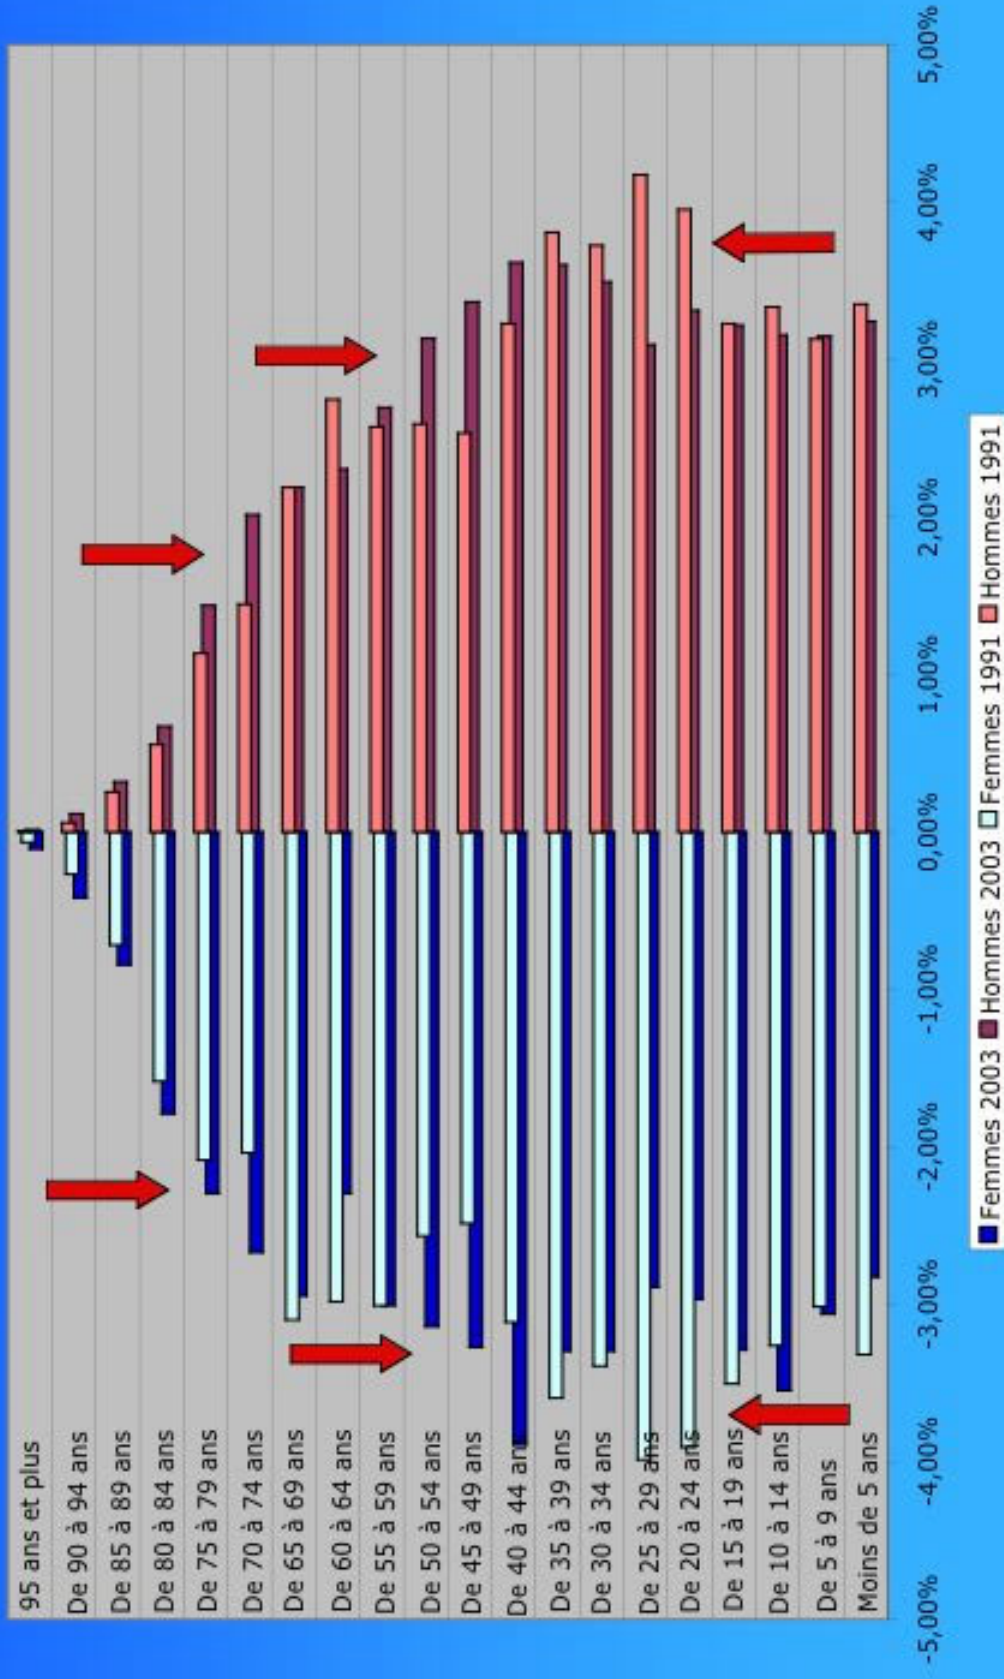

Population: 2. **Pyramide des Ages 1991 - 2003**