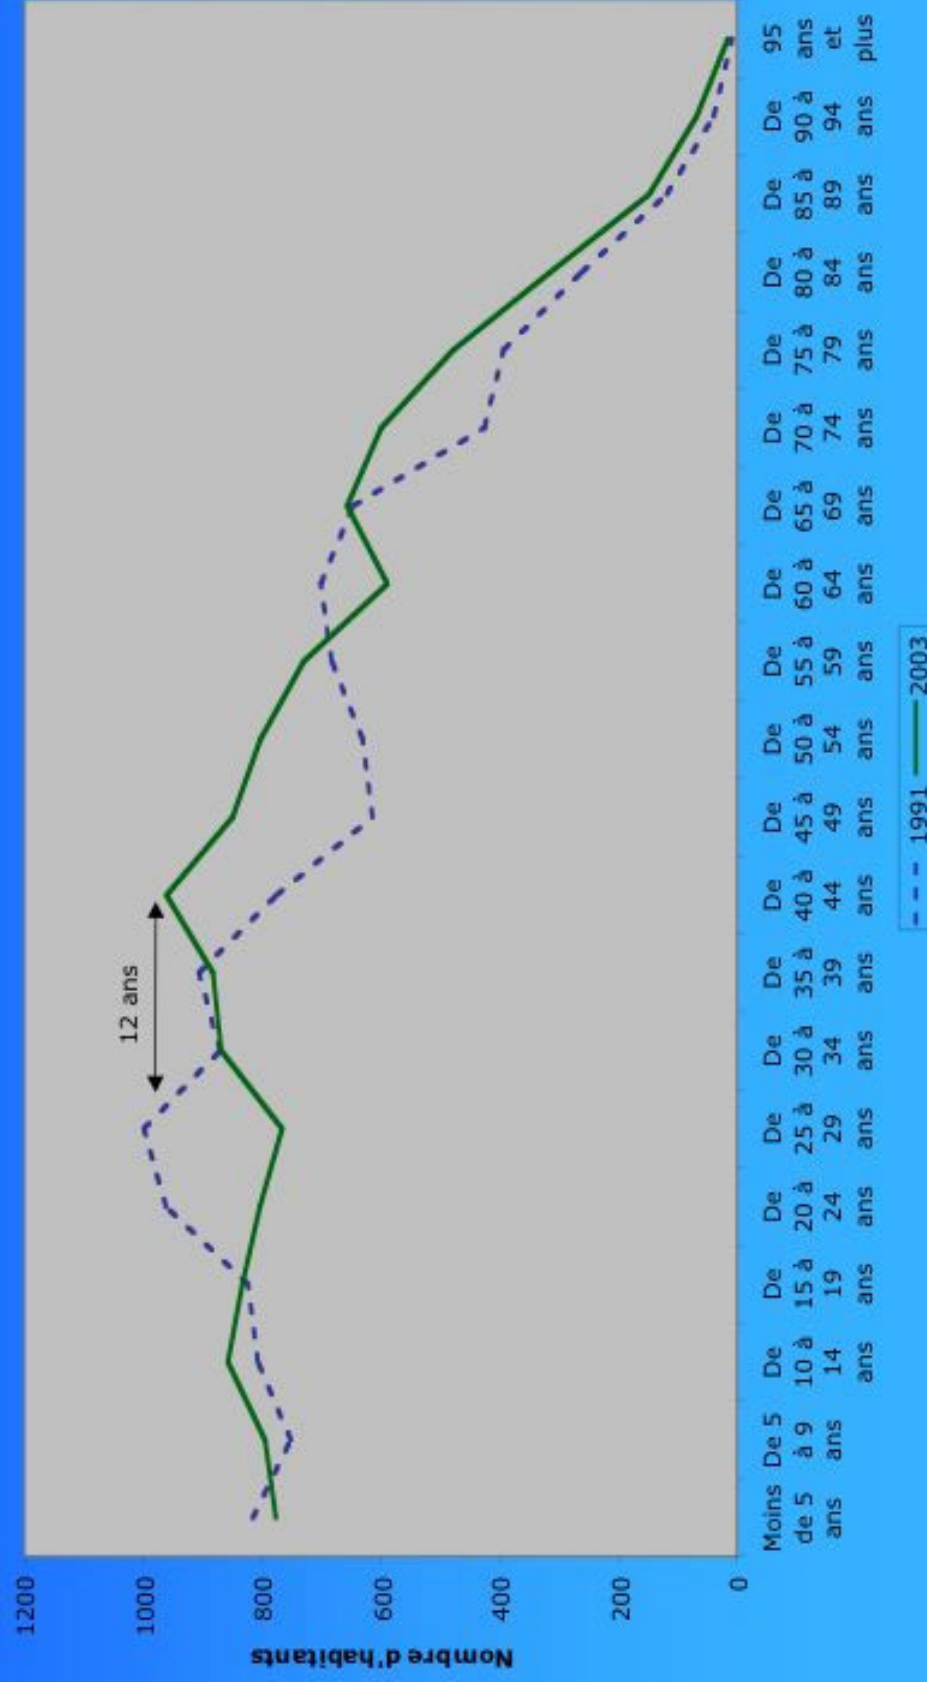

Population: 1.
Pyramide des Ages - '91 vs '03
Commune de Dinant
Source Ecodata