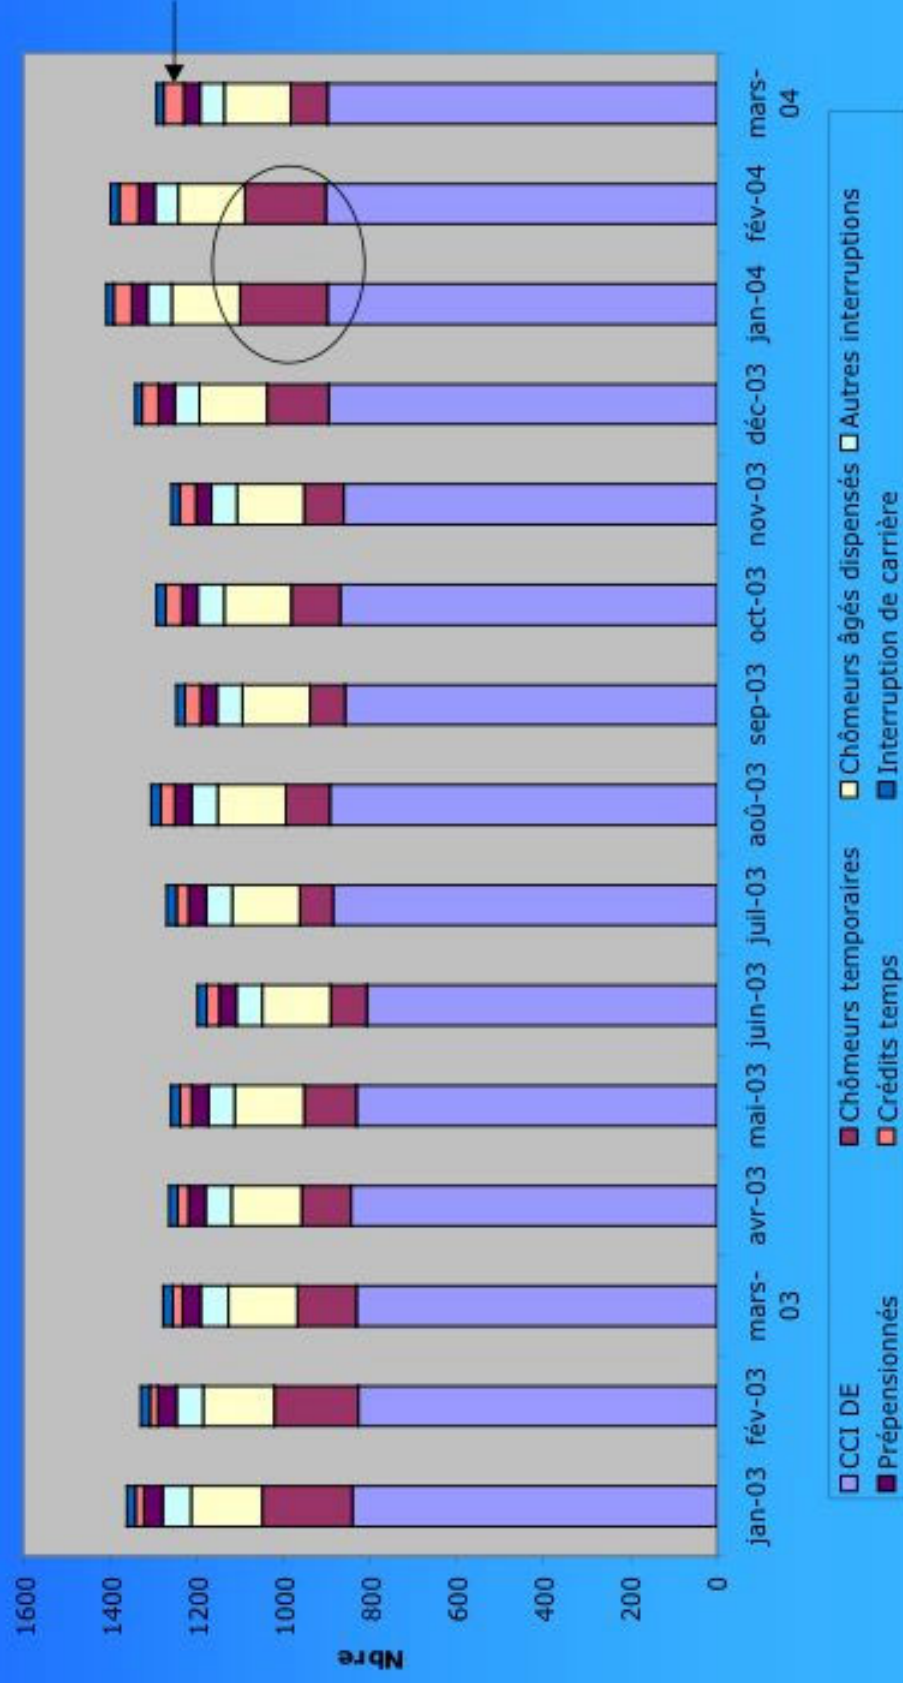

Dinant "coté champs" ...
plantons les graines de l'avenir.

Economie: 3. Répartition des travailleurs par sexe et par secteur Commune de Dinant ONSS '02

PCDR de Dinant - Consultation 1

Dinant "coté champs" ...
plantons les graines de l'avenir.

Economie: 4. Entreprises Actives - Commune de Dinant Evolution comparée Source Ecodata

PCDR de Dinant - Consultation 1

Dinant "coté champs" ...
plantons les graines de l'avenir.

Emploi: 1.

Evolution du chômage
Commune de Dinant
Source Ecodata

PCDR de Dinant - Consultation 1

Dinant "coté champs" ...
plantons les graines de l'avenir.

Emploi: 2.

Taux d'activités, d'emploi et de chômage 2001
Perspective comparée Commune de Dinant
Source SES

PCDR de Dinant - Consultation 1