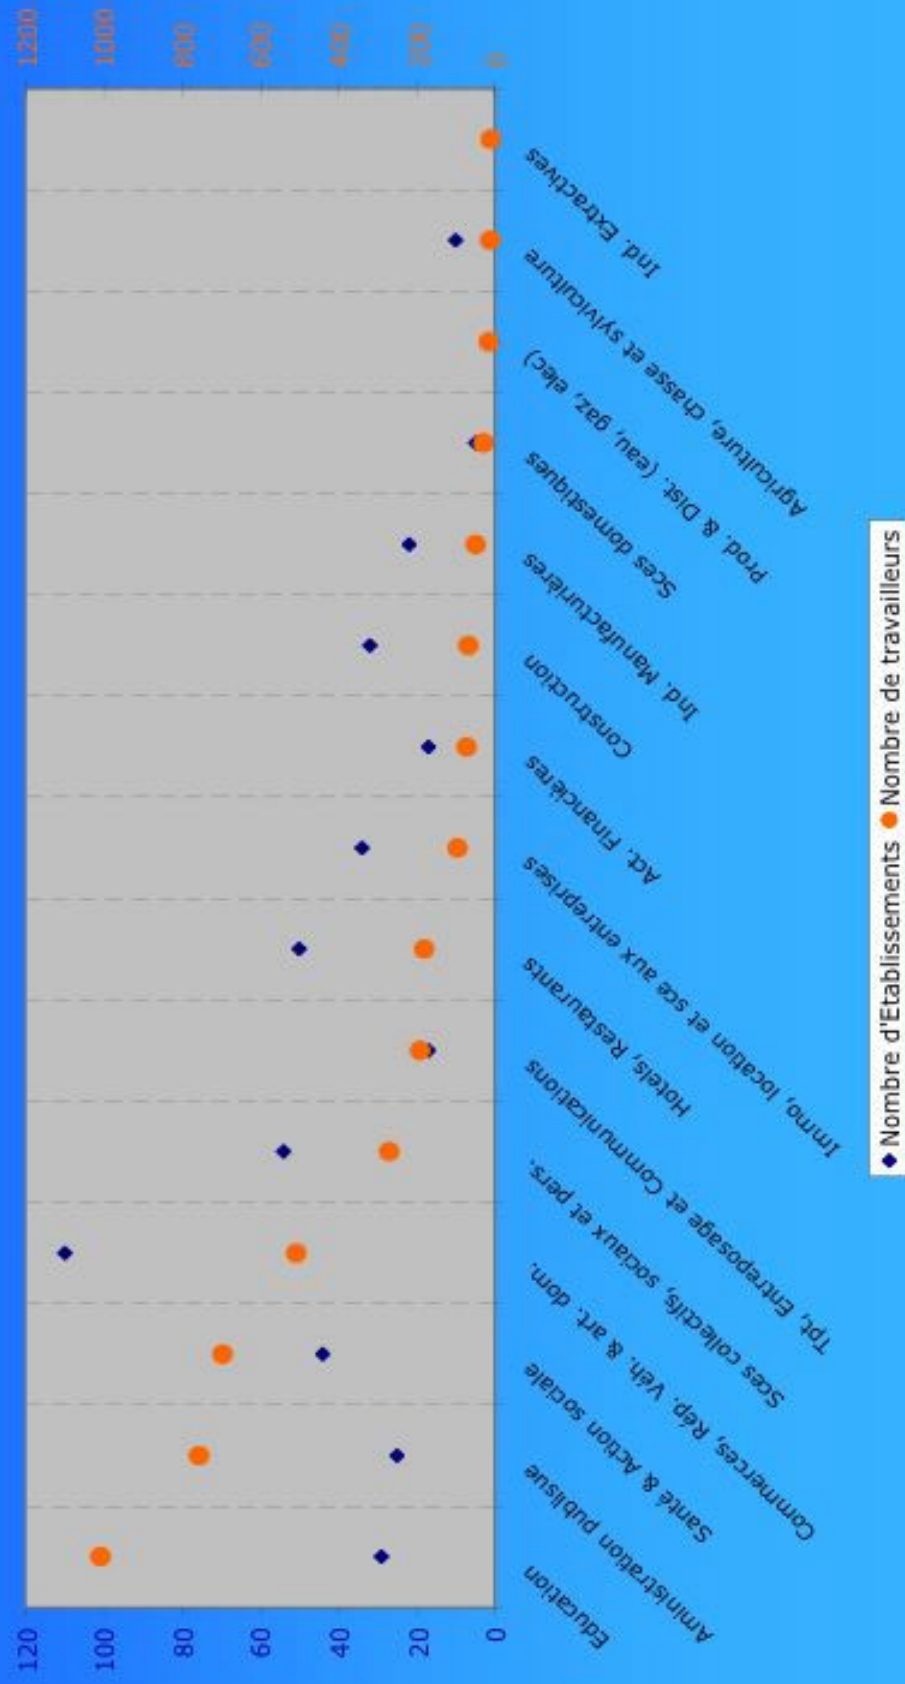

PCDR de Dinant - Consultation 1

Dinant "coté champs" ...
plantons les graines de l'avenir.

Economie: 2. Nombre d'Etablissements & de travailleurs par secteur Commune de Dinant ONSS '02