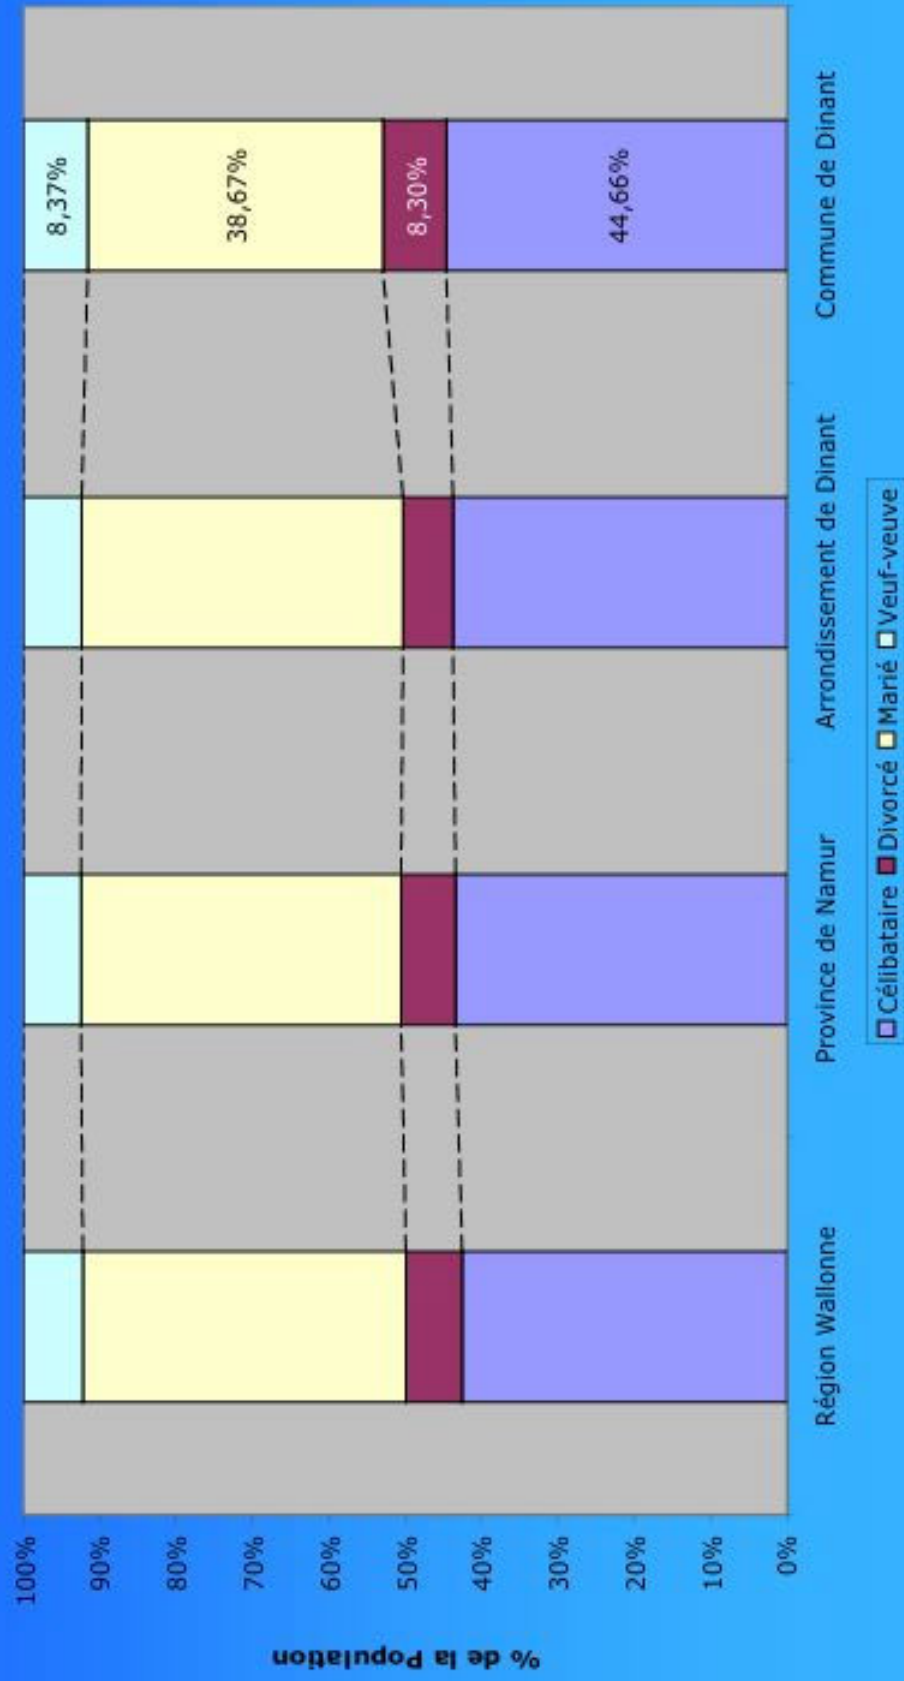

Population: 5.

Etat Civil 2003 - Commune de Dinant
Perspective comparée
Source Ecodata