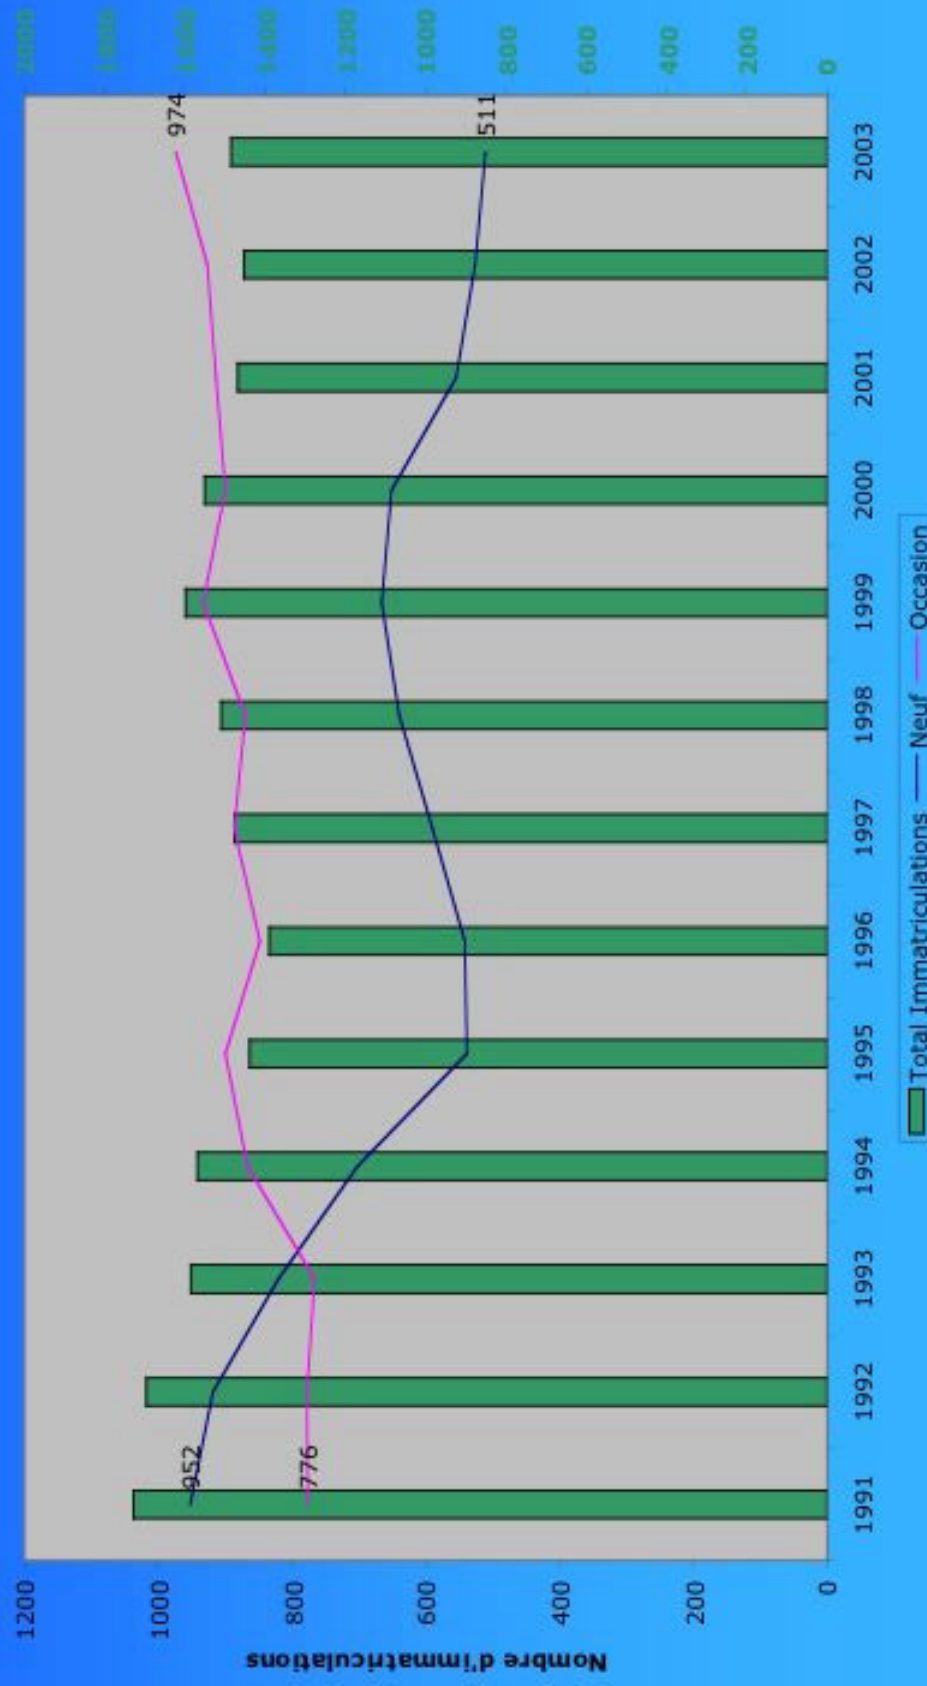

Prix moyen des terrains à bâtir de 2000 à 2002
Perspective comparée
Source Ecodata

Logement: 1.

—●— Prix moyen de m2 en 2000 —▲— Prix moyen de m2 en 2001 —*— Prix moyen de m2 en 2002

PCDR de Dinant - Consultation 1

Logement: 3.
Répartition Propriétaire/Locataire
Commune de Dinant
Perspective comparée INS 2001

PCDR de Dinant - Consultation 1

Dinant "coté champs" ...
plantons les graines de l'avenir.

Mobilité: 1.

Evolution du Nombre d'immatriculations
Commune de Dinant
Sce Ecodata '91 - '03