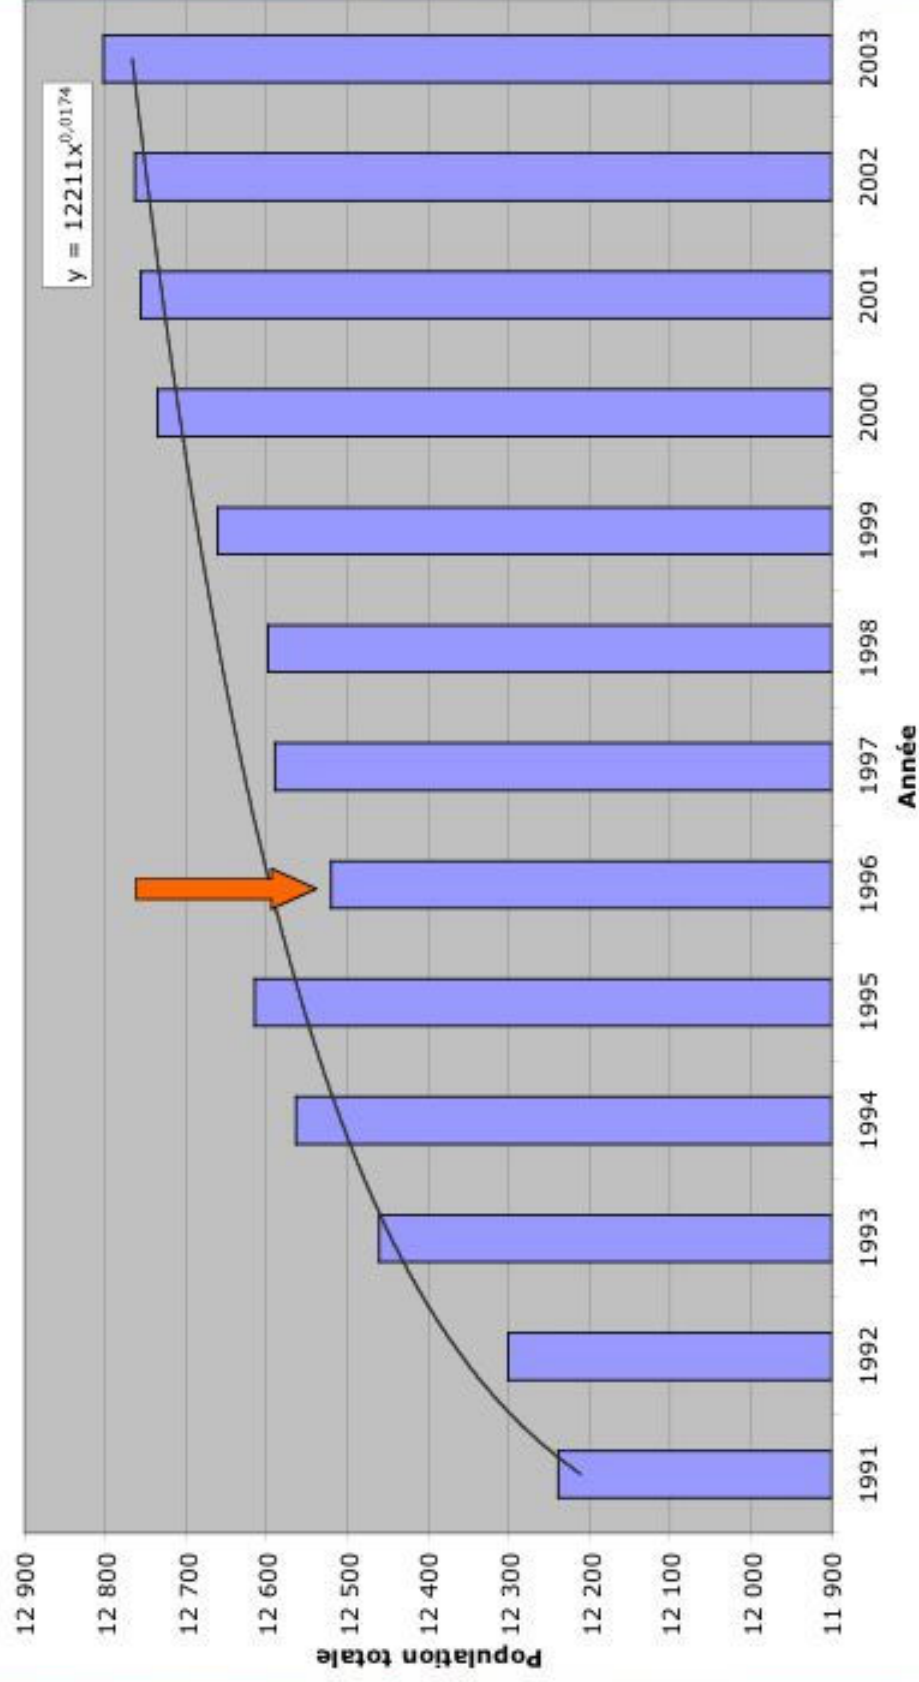

Population: 2. **Pyramide des Ages 1991 - 2003**

PCDR de Dinant - Consultation 1

Dinant "coté champs" ...
plantons les graines de l'avenir.

Population: 3. Population Totale - Commune de Dinant
Perspective Décennale
Source Ecodata 1991-2003