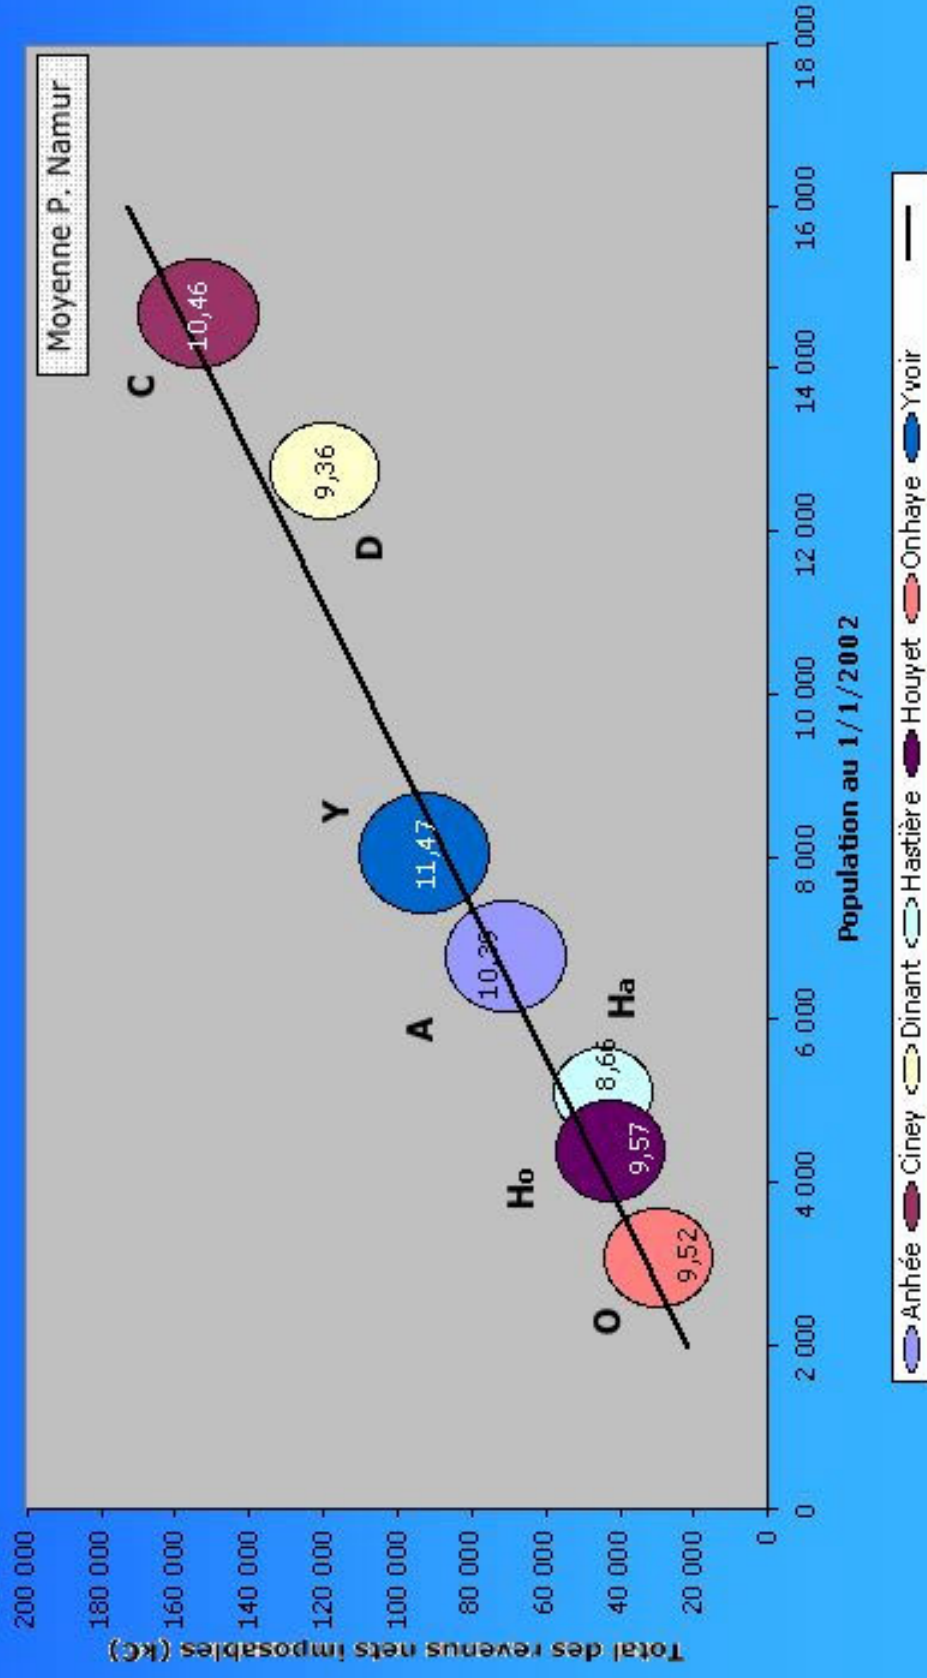

PCDR de Dinant - Consultation 1

Dinant "coté champs" ...
plantons les graines de l'avenir.

Revenus: 1.

Revenu net imposable par habitant
Commune de Dinant - Exercice 2002
Source Ecodata